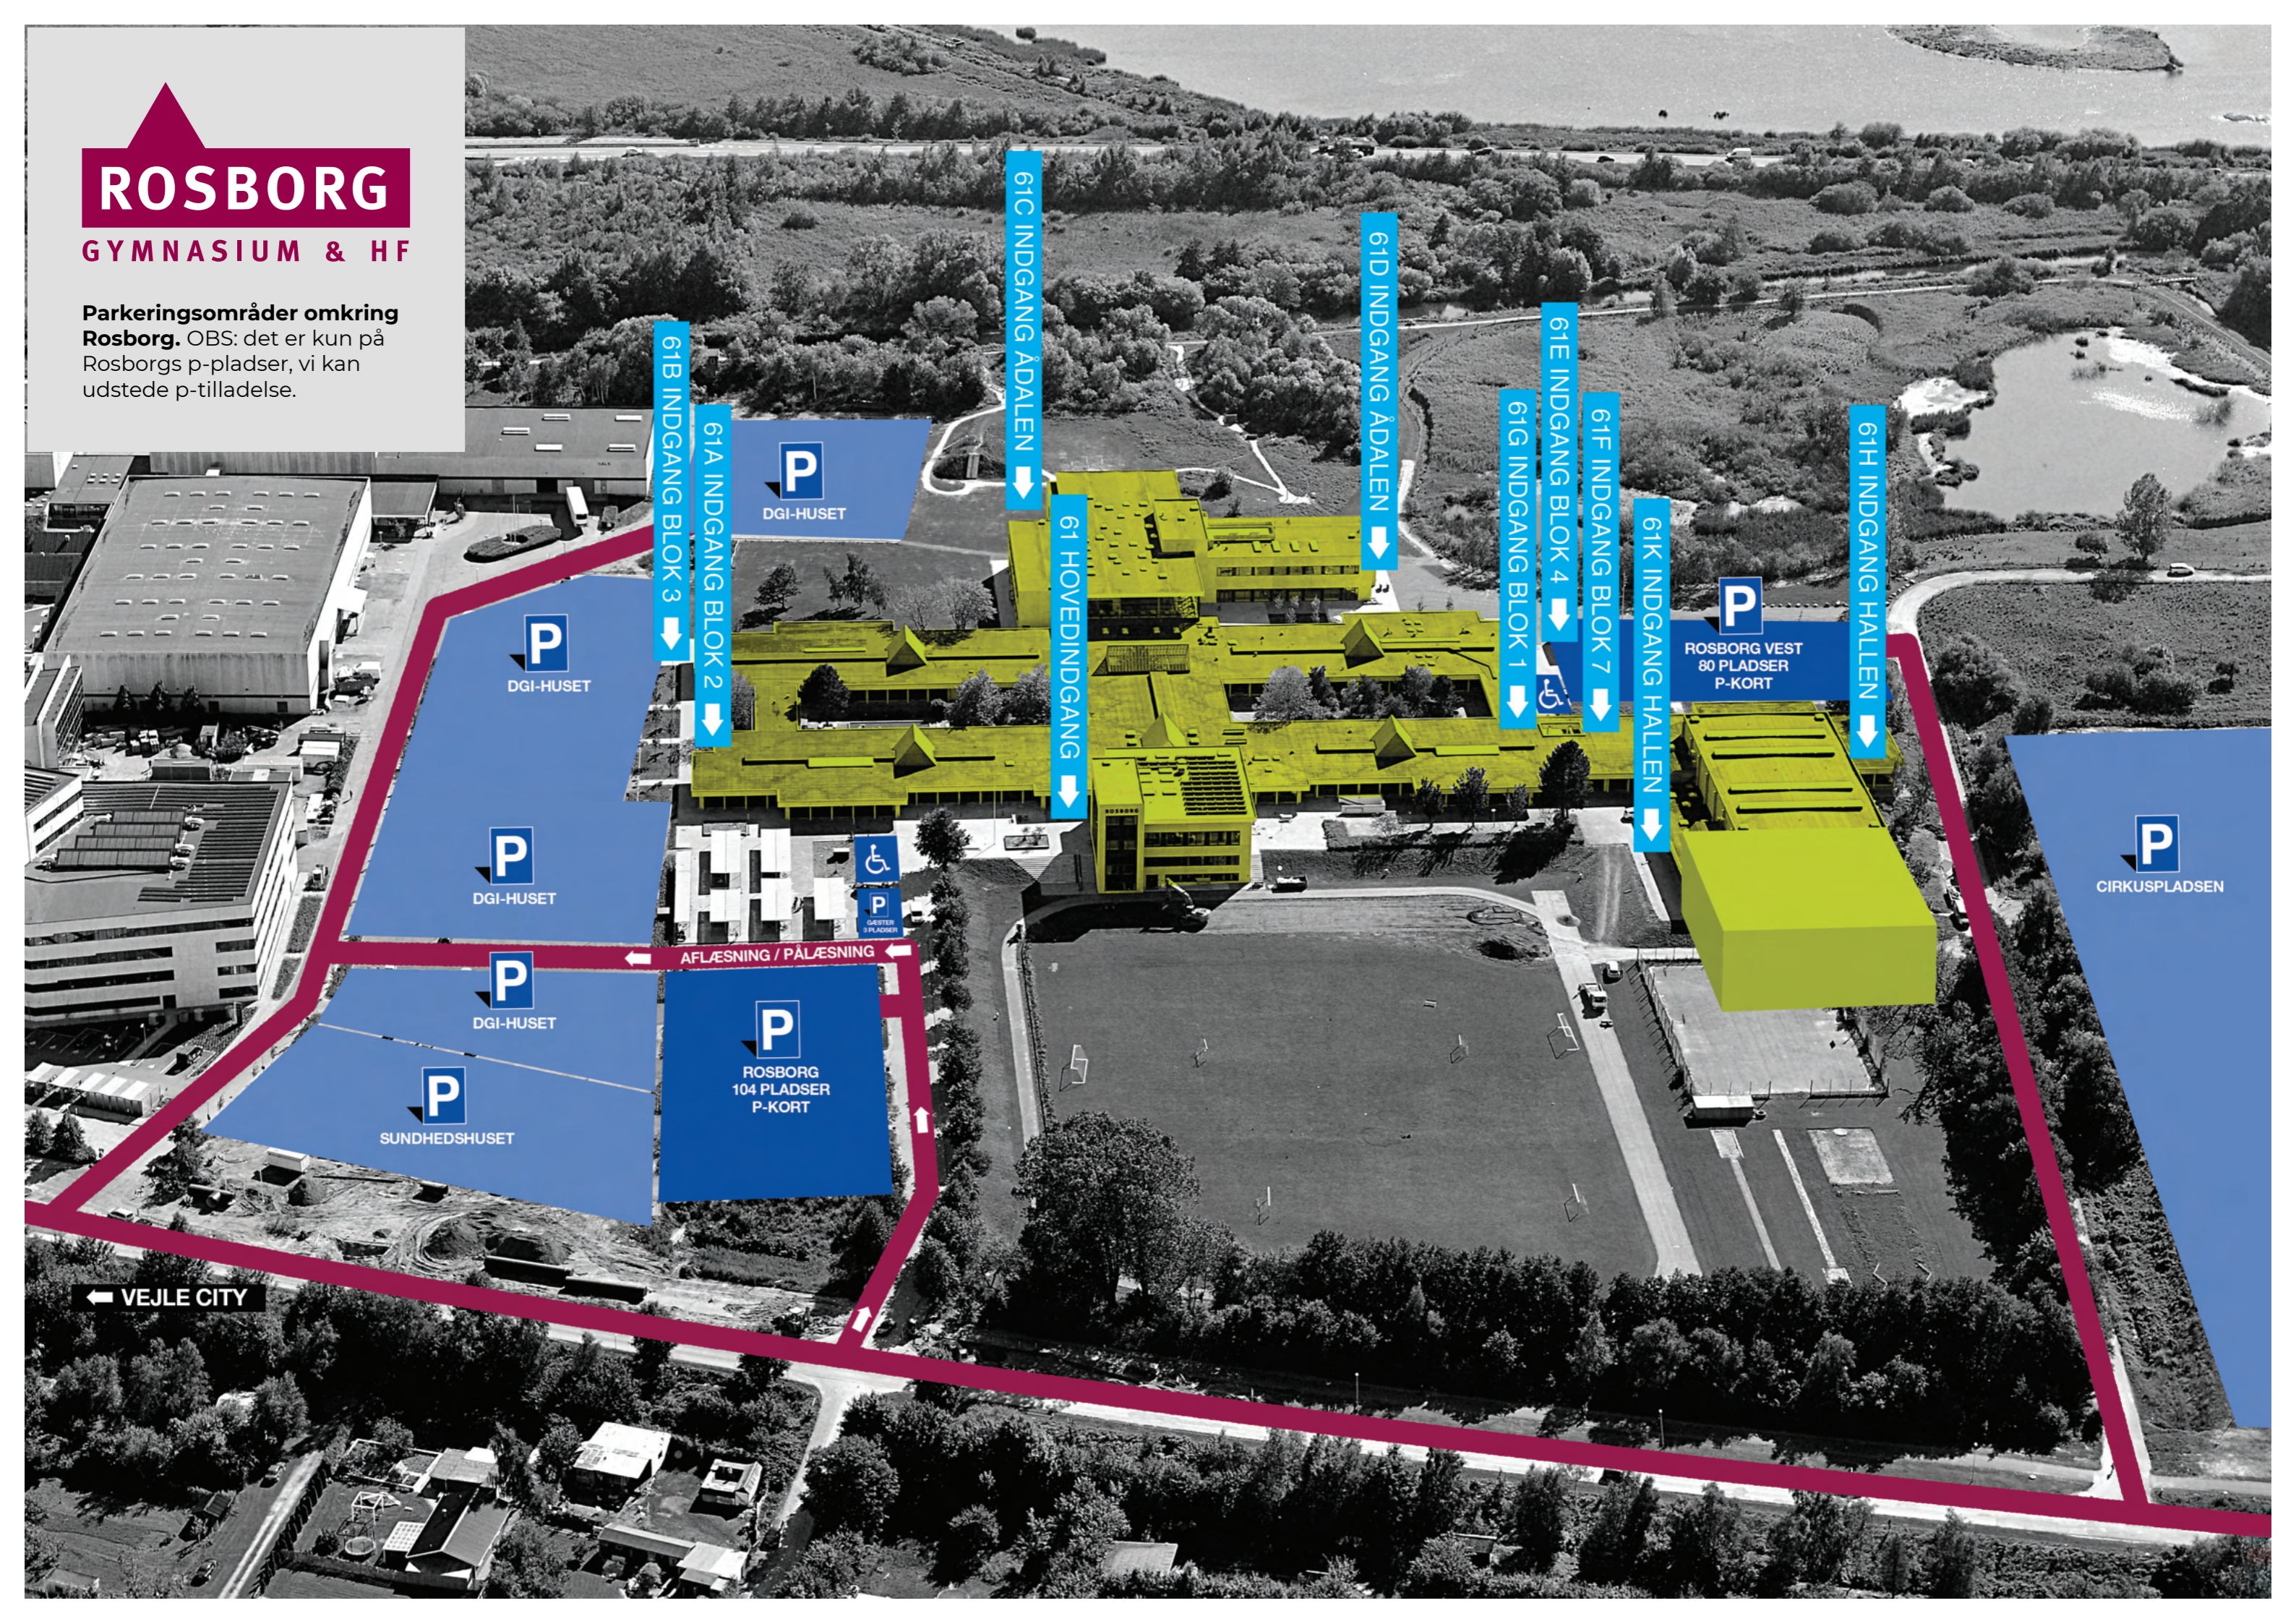

ROSBORG

GYMNASIUM & HF

Parkeringsområder omkring Rosborg. OBS: det er kun på Rosborgs p-pladser, vi kan udstede p-tilladelse.

61B INDGANG BLOK 3

61A INDGANG BLOK 2

P
DGI-HUSET

61C INDGANG ÅDALEN

61 HOVEDINDGANG

61D INDGANG ÅDALEN

61G INDGANG BLOK 1

61E INDGANG BLOK 4

61F INDGANG BLOK 7

61K INDGANG HALLEN

P
ROSBORG VEST
80 PLADSER
P-KORT

61H INDGANG HALLEN

P
DGI-HUSET

P
DGI-HUSET

P
DGI-HUSET

P
SUNDHEDSHUSET

P
ROSBORG
104 PLADSER
P-KORT

♿
P
GÆSTER
3 PLADSER

P
CIRKUSPLADSEN

← VEJLE CITY

← AFLÆSNING / PÅLÆSNING